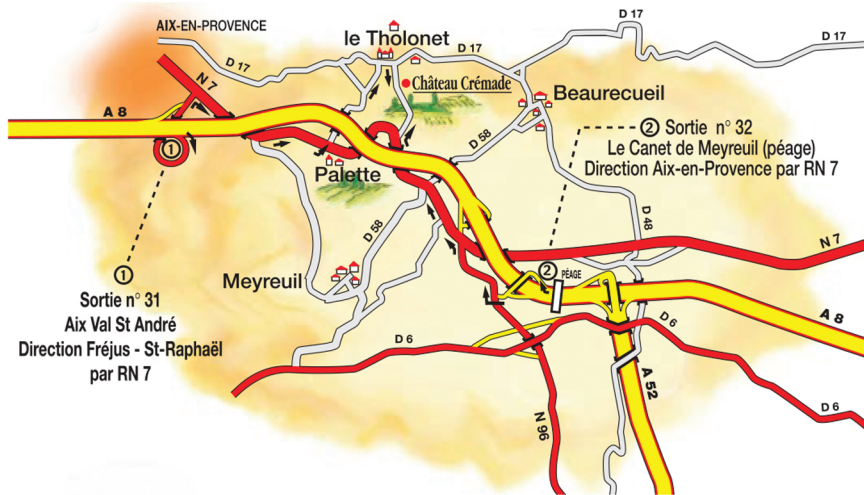

Château Crémade vous ouvre ses portes :

①
Sortie n° 31
Aix Val St André
Direction Fréjus - St-Raphaël
par RN 7

②
Sortie n° 32
Le Canet de Meyreuil (péage)
Direction Aix-en-Provence par RN 7

CHÂTEAU CRÉMADE